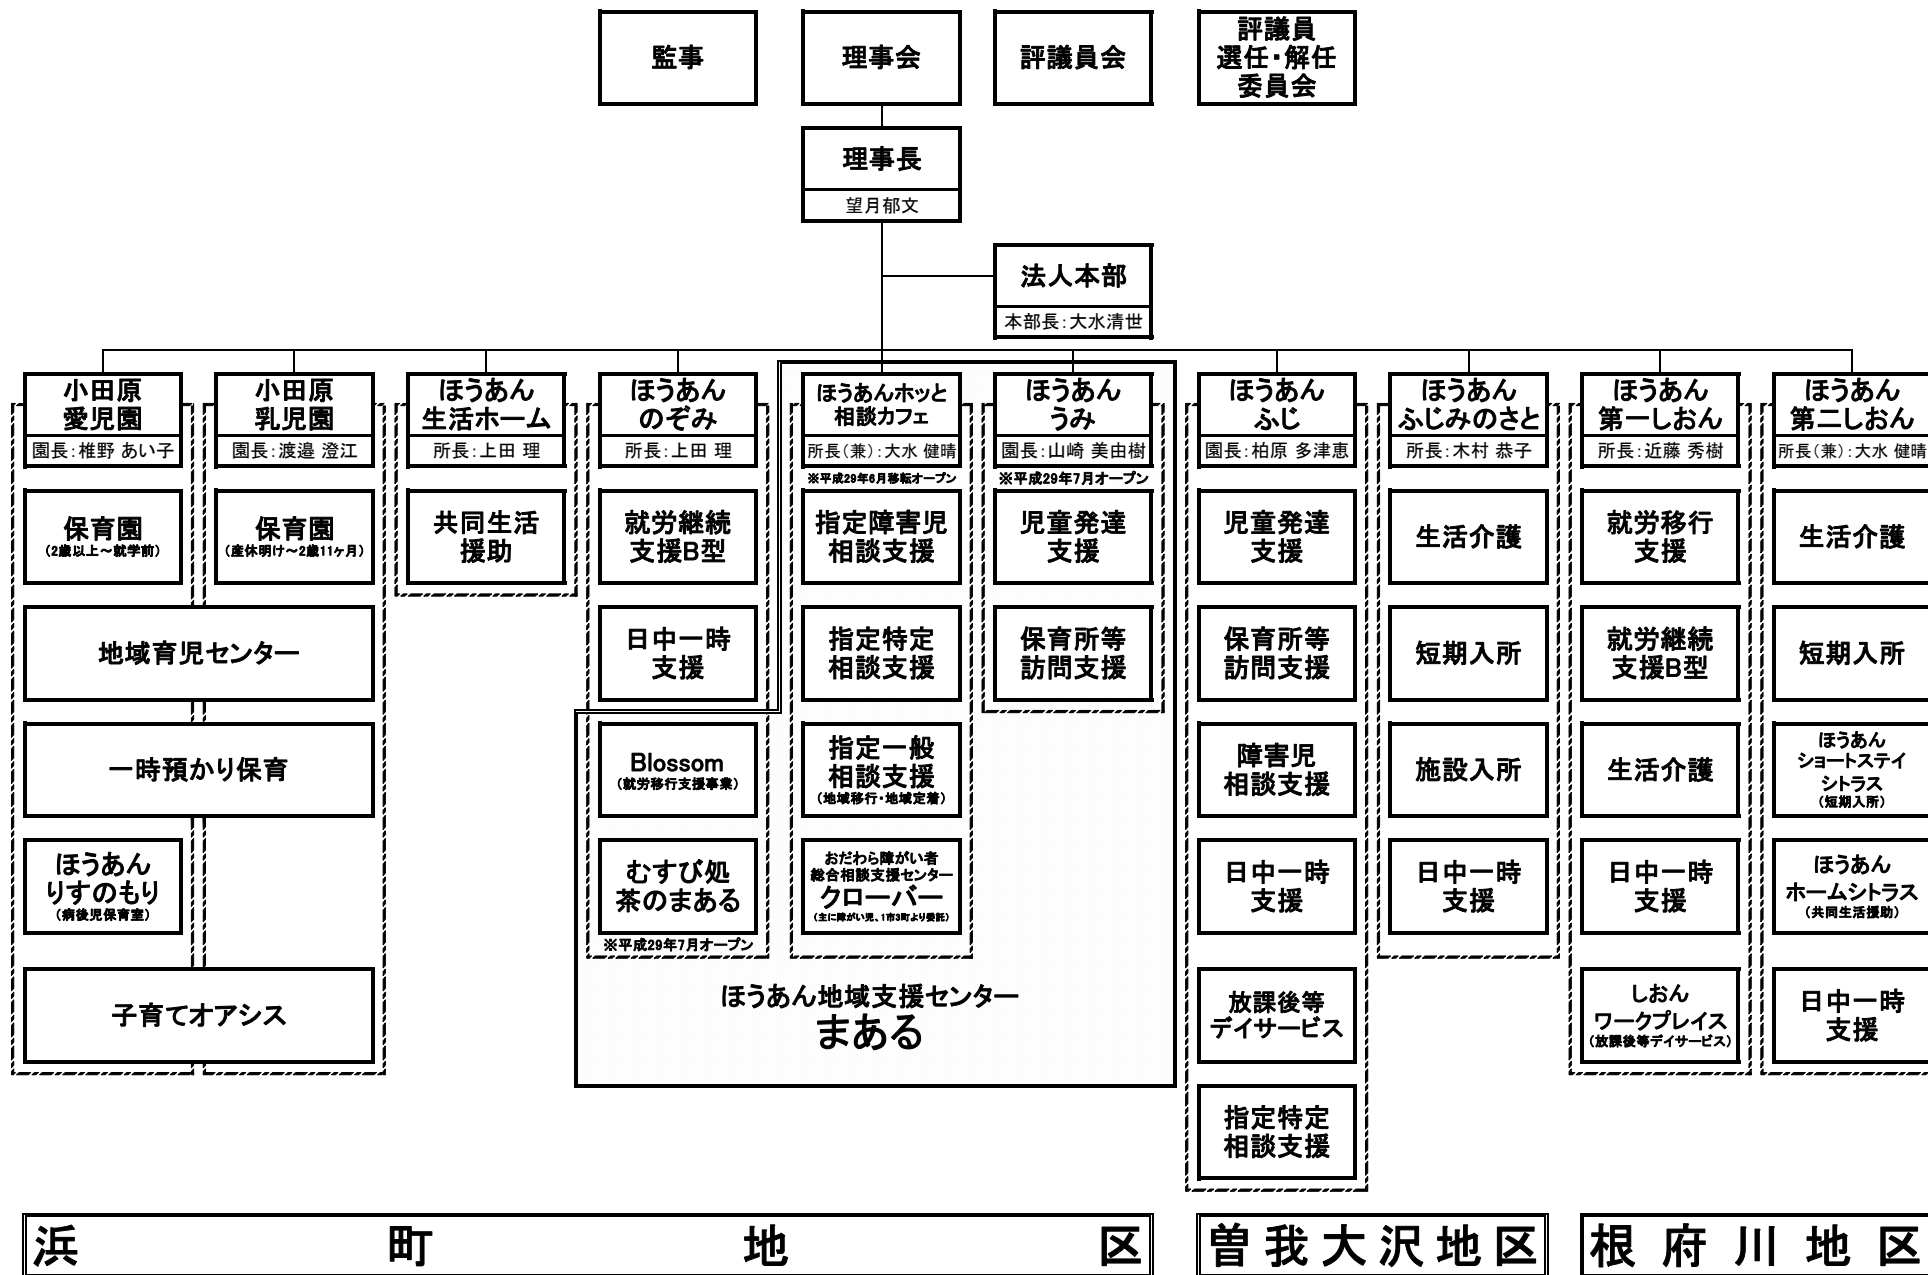

社会福祉法人 宝安寺社会事業部 組織図

(平成29年7月1日～)

浜 町 地 区

曽我大沢地区

根府川地区