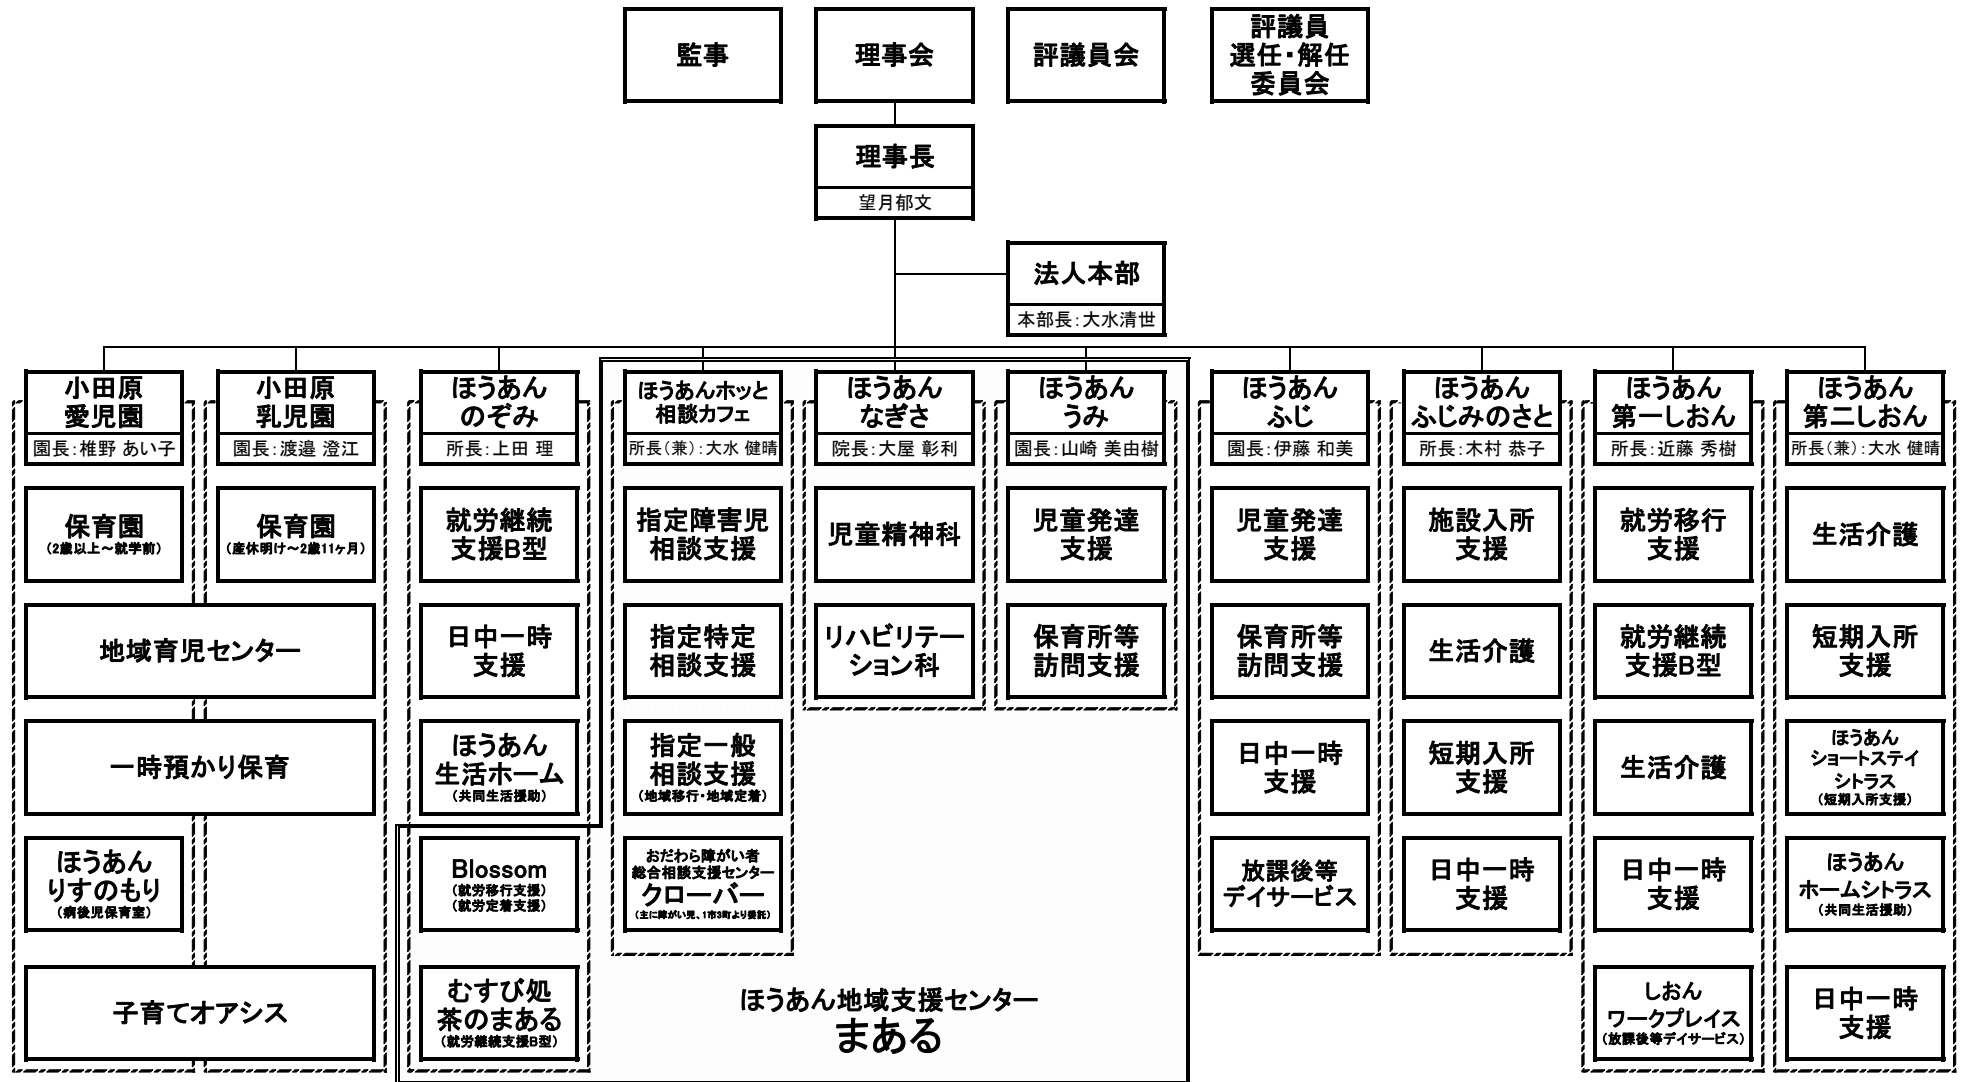

社会福祉法人 宝安寺社会事業部 組織図

(平成30年7月1日 現在)

浜 町 地 区 曾我大沢地区 根府川地区